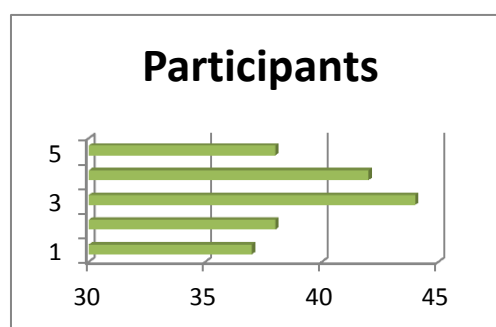

Championnats de France Minimes

2007	2008	2009	2010	2011
Metz	Lille	Amiens	Béthune	Metz

Clubs	12	11	13	11	10
--------------	-----------	-----------	-----------	-----------	-----------

Participants	37	38	44	42	38
Filles	15	18	25	24	22
Garçons	22	20	19	18	16

Relais	7	6	10	2	3
Filles	3	3	6	1	3
Garçons	4	3	4	1	0

Engagements	133	156	152	196	172
Filles	57	74	93	101	97
Garçons	76	82	59	95	75

Médailles	0	7	6	9	3
Or	0	0	5	5	1
Argent	0	4	0	1	1
Bronze	0	3	1	3	1
Relais	0	0	0	0	0
Filles	0	3	3	7	1
Garçons	0	4	3	2	2