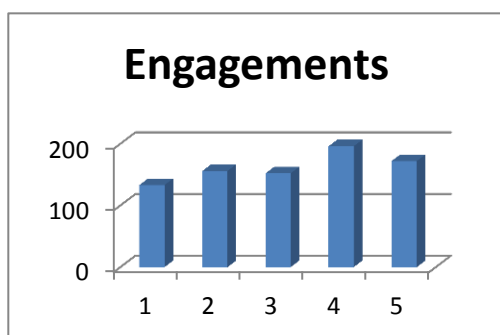

Championnats de France Minimes

2007	2008	2009	2010	2011
Metz	Lille	Amiens	Béthune	Metz

Clubs	12	11	13	11	10
--------------	-----------	-----------	-----------	-----------	-----------

Participants	37	38	44	42	38
Filles	15	18	25	24	22
Garçons	22	20	19	18	16

Relais	7	6	10	2	3
Filles	3	3	6	1	3
Garçons	4	3	4	1	0

Engagements	133	156	152	196	172
Filles	57	74	93	101	97
Garçons	76	82	59	95	75

Médailles	0	7	6	9	3
Or	0	0	5	5	1
Argent	0	4	0	1	1
Bronze	0	3	1	3	1
Relais	0	0	0	0	0
Filles	0	3	3	7	1
Garçons	0	4	3	2	2