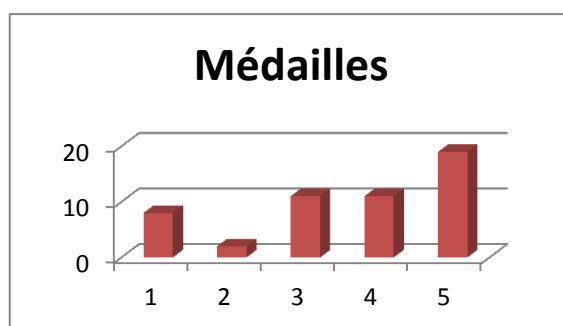

Relais	7	6	10	2	3
Filles	3	3	6	1	3
Garçons	4	3	4	1	0

Engagements	133	156	152	196	172
Filles	57	74	93	101	97
Garçons	76	82	59	95	75

Médailles	0	7	6	9	3
Or	0	0	5	5	1
Argent	0	4	0	1	1
Bronze	0	3	1	3	1
Relais	0	0	0	0	0
Filles	0	3	3	7	1
Garçons	0	4	3	2	2

Championnats de France Cadets

2007	2008	2009	2010	2011
Metz	Lille	Metz	Besancon	Nîmes

Clubs	8	9	9	9	11
--------------	----------	----------	----------	----------	-----------

Participants	31	30	29	35	42
Filles	12	12	10	19	21
Garçons	19	18	19	16	21

Relais	4	2	3	7	7
Filles	2	0	0	5	4
Garçons	2	2	3	2	3

Engagements	125	114	129	168	171
Filles	56	56	53	92	89
Garçons	69	58	76	76	82

Médailles	8	2	11	11	19
Or	2	1	2	1	6
Argent	3	1	5	3	11
Bronze	3	0	4	7	2
Relais	3	0	1	0	0
Filles	4	2	2	5	8
Garçons	1	0	8	6	11