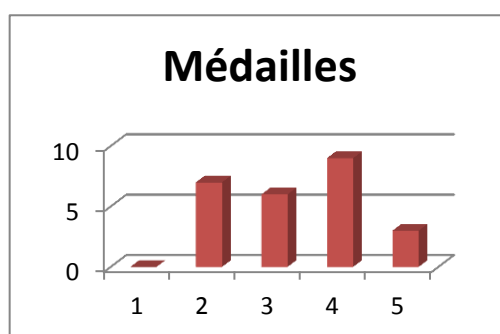

Championnats de France Minimes

2007	2008	2009	2010	2011
Metz	Lille	Amiens	Béthune	Metz

Clubs	12	11	13	11	10
--------------	-----------	-----------	-----------	-----------	-----------

Participants	37	38	44	42	38
Filles	15	18	25	24	22
Garçons	22	20	19	18	16

Relais	7	6	10	2	3
Filles	3	3	6	1	3
Garçons	4	3	4	1	0

Engagements	133	156	152	196	172
Filles	57	74	93	101	97
Garçons	76	82	59	95	75

Médailles	0	7	6	9	3
Or	0	0	5	5	1
Argent	0	4	0	1	1
Bronze	0	3	1	3	1
Relais	0	0	0	0	0
Filles	0	3	3	7	1
Garçons	0	4	3	2	2