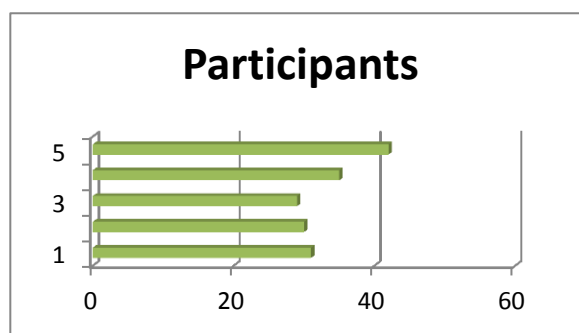

Relais	7	6	10	2	3
Filles	3	3	6	1	3
Garçons	4	3	4	1	0

Engagements	133	156	152	196	172
Filles	57	74	93	101	97
Garçons	76	82	59	95	75

Médailles	0	7	6	9	3
Or	0	0	5	5	1
Argent	0	4	0	1	1
Bronze	0	3	1	3	1
Relais	0	0	0	0	0
Filles	0	3	3	7	1
Garçons	0	4	3	2	2

Championnats de France Cadets

2007	2008	2009	2010	2011
Metz	Lille	Metz	Besancon	Nîmes

Clubs	8	9	9	9	11
--------------	----------	----------	----------	----------	-----------

Participants	31	30	29	35	42
Filles	12	12	10	19	21
Garçons	19	18	19	16	21

Relais	4	2	3	7	7
Filles	2	0	0	5	4
Garçons	2	2	3	2	3

Engagements	125	114	129	168	171
Filles	56	56	53	92	89
Garçons	69	58	76	76	82

Médailles	8	2	11	11	19
Or	2	1	2	1	6
Argent	3	1	5	3	11
Bronze	3	0	4	7	2
Relais	3	0	1	0	0
Filles	4	2	2	5	8
Garçons	1	0	8	6	11