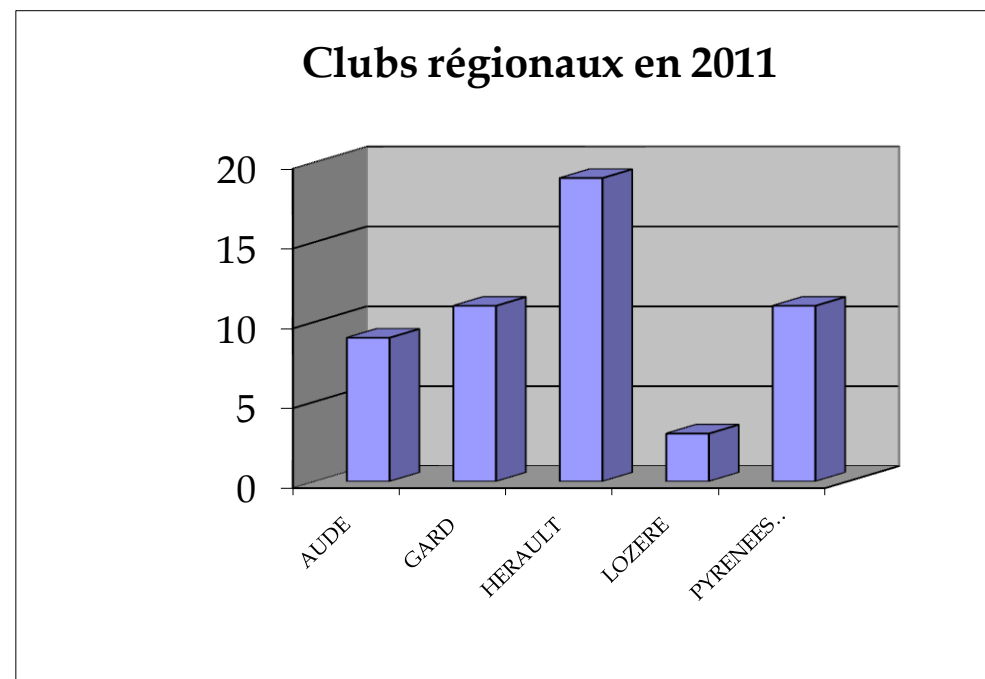

Statistiques sur les Clubs

Evaluation annuel des clubs affiliés à la F.F.N.

DEPARTEMENTS	1993	1994	1995	1996	1997	1998	1999	2000	2001	2002	2003	2004	2005	2006	2007	2008	2009	2010	2011	2012
AUDE	11	10	10	10	9	9	9	9	9	9	9	9	10	9	9	9	10	9	9	
GARD	12	11	11	12	12	12	11	12	12	11	12	12	12	11	11	11	11	11	11	
HERAULT	14	15	15	16	16	17	18	17	16	17	19	18	19	19	21	21	21	19	22	
LOZERE	1	1	2	2	2	2	2	2	2	2	2	2	3	3	3	3	3	3	3	
PYRENEES ORIENTALES	9	11	11	12	12	12	11	12	12	12	14	11	10	10	9	9	8	11	8	
Total REGION	47	48	49	52	51	52	51	52	51	51	56	52	54	52	53	53	53	53	53	0