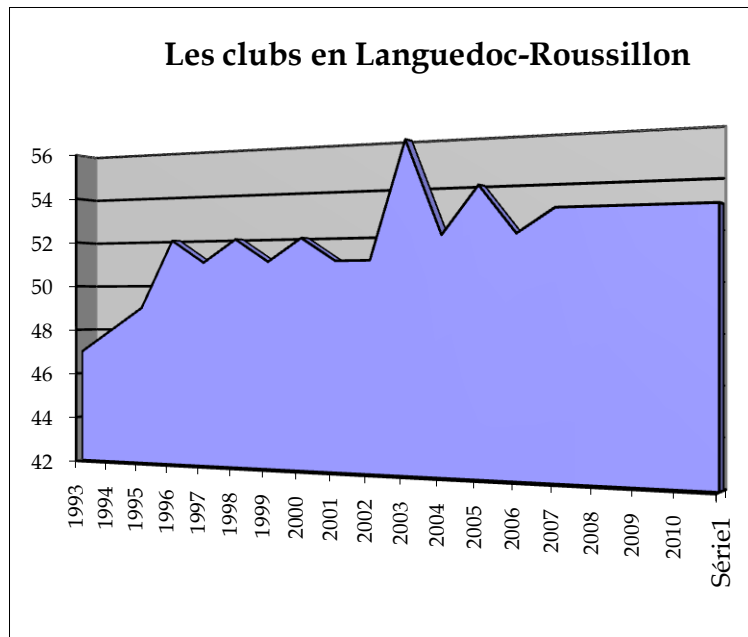

Statistiques sur les Clubs

Evaluation annuel des clubs affiliés à la F.F.N.

DEPARTEMENTS	1993	1994	1995	1996	1997	1998	1999	2000	2001	2002	2003	2004	2005	2006	2007	2008	2009	2010	2011	2012
AUDE	11	10	10	10	9	9	9	9	9	9	9	9	10	9	9	9	10	9	9	
GARD	12	11	11	12	12	12	11	12	12	11	12	12	12	11	11	11	11	11	11	
HERAULT	14	15	15	16	16	17	18	17	16	17	19	18	19	19	21	21	21	19	22	
LOZERE	1	1	2	2	2	2	2	2	2	2	2	2	3	3	3	3	3	3	3	
PYRENEES ORIENTALES	9	11	11	12	12	12	11	12	12	12	14	11	10	10	9	9	8	11	8	
Total REGION	47	48	49	52	51	52	51	52	51	51	56	52	54	52	53	53	53	53	53	0