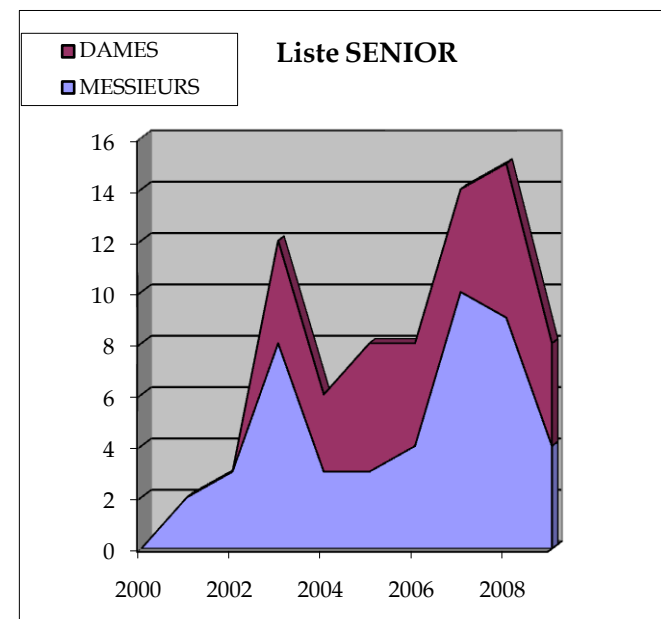

STATISTIQUES sur l'ACCES au HAUT NIVEAU

Mise à jour de novembre 2009

La Liste SENIOR : Répartition par disciplines sportives fédérales

MESSIEURS

	2001	2002	2003	2004	2005	2006	2007	2008	2009	2010	2011
Listes	2000	2001	2002	2003	2004	2005	2006	2007	2008	2009	2010
Natation Course				2	1			5	3		
Water Polo		2	3	6	2	3	4	5	4	3	
Natation Synchro											
Eau Libre										1	
Plongeon									2		
Total Général	0	2	3	8	3	3	4	10	9	4	0

DAMES

	2001	2002	2003	2004	2005	2006	2007	2008	2009	2010	2011
Listes	2000	2001	2002	2003	2004	2005	2006	2007	2008	2009	2010
Natation Course				1	1		1	5	5	2	
Water Polo											
Natation Synchro											
Eau Libre											
Plongeon											
Total Général	0	0	0	1	1	0	1	5	5	2	0

TOTAL

	2001	2002	2003	2004	2005	2006	2007	2008	2009	2010	2011
Listes	2000	2001	2002	2003	2004	2005	2006	2007	2008	2009	2010
Natation Course				3	2	0	1	10	8	2	
Water Polo		2	3	6	2	3	4	5	4	3	
Natation Synchro											
Eau Libre										1	
Plongeon									2		
Total Général	0	2	3	9	4	3	5	15	14	6	0

Réalisation : Jacky VAYEUR

2 3 9 4 3 5 15 14 6