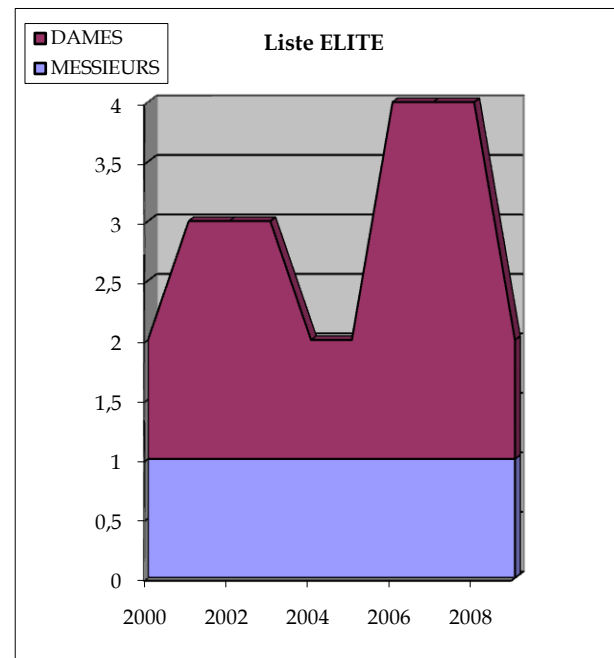

STATISTIQUES sur l'ACCES au HAUT NIVEAU

Mise à jour de novembre 2009

La Liste ELITE : Répartition par disciplines sportives fédérales

MESSIEURS

	2001	2002	2003	2004	2005	2006	2007	2008	2009	2010	2011
Listes	2000	2001	2002	2003	2004	2005	2006	2007	2008	2009	2010
Natation Course	1	1	1	1	1	1	1	1	1	1	
Water Polo											
Natation Synchro											
Eau Libre											
Plongeon											
Total Général	1	1	1	1	1	1	1	1	1	1	0

DAMES

	2001	2002	2003	2004	2005	2006	2007	2008	2009	2010	2011
Listes	2000	2001	2002	2003	2004	2005	2006	2007	2008	2009	2010
Natation Course	1				1	1	3	3	3	1	
Water Polo											
Natation Synchro		2	2	2							
Eau Libre											
Plongeon											
Total Général	1	2	2	2	1	1	3	3	3	1	0

TOTAL

	2001	2002	2003	2004	2005	2006	2007	2008	2009	2010	2011
Listes	2000	2001	2002	2003	2004	2005	2006	2007	2008	2009	2010
Natation Course	2	1	1	1	2	2	4	4	4	2	
Water Polo											
Natation Synchro		2	2	2							
Eau Libre											
Plongeon											
Total Général	2	3	3	3	2	2	4	4	4	2	0