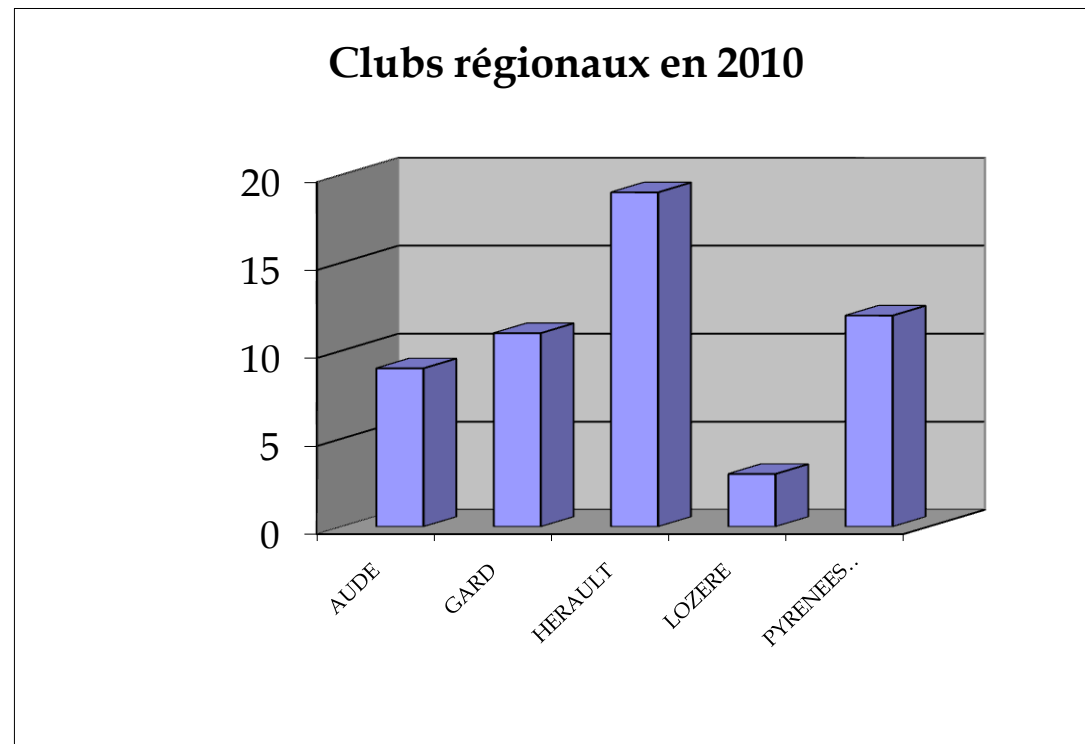

# Statistiques sur les Clubs

Evaluation annuel des clubs affiliés à la F.F.N.

DEPARTEMENTS	1993	1994	1995	1996	1997	1998	1999	2000	2001	2002	2003	2004	2005	2006	2007	2008	2009	2010
AUDE	11	10	10	10	9	9	9	9	9	9	9	9	10	9	9	9	10	9
GARD	12	11	11	12	12	12	11	12	12	11	12	12	12	11	11	11	11	11
HERAULT	14	15	15	16	16	17	18	17	16	17	19	18	19	19	21	21	21	19
LOZERE	1	1	2	2	2	2	2	2	2	2	2	2	3	3	3	3	3	3
PYRENEES ORIENTALES	9	11	11	12	12	12	11	12	12	12	14	11	10	10	9	9	8	12
<b>Total REGION</b>	<b>47</b>	<b>48</b>	<b>49</b>	<b>52</b>	<b>51</b>	<b>52</b>	<b>51</b>	<b>52</b>	<b>51</b>	<b>51</b>	<b>56</b>	<b>52</b>	<b>54</b>	<b>52</b>	<b>53</b>	<b>53</b>	<b>53</b>	<b>54</b>