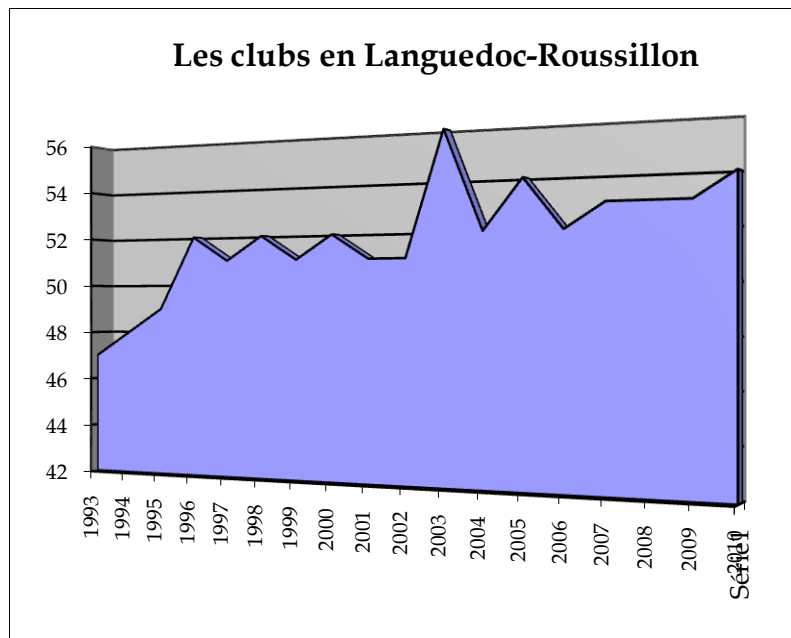

# Statistiques sur les Clubs

Evaluation annuel des clubs affiliés à la F.F.N.

DEPARTEMENTS	1993	1994	1995	1996	1997	1998	1999	2000	2001	2002	2003	2004	2005	2006	2007	2008	2009	2010
AUDE	11	10	10	10	9	9	9	9	9	9	9	9	10	9	9	9	10	9
GARD	12	11	11	12	12	12	11	12	12	11	12	12	12	11	11	11	11	11
HERAULT	14	15	15	16	16	17	18	17	16	17	19	18	19	19	21	21	21	19
LOZERE	1	1	2	2	2	2	2	2	2	2	2	2	3	3	3	3	3	3
PYRENEES ORIENTALES	9	11	11	12	12	12	11	12	12	12	14	11	10	10	9	9	8	12
<b>Total REGION</b>	<b>47</b>	<b>48</b>	<b>49</b>	<b>52</b>	<b>51</b>	<b>52</b>	<b>51</b>	<b>52</b>	<b>51</b>	<b>51</b>	<b>56</b>	<b>52</b>	<b>54</b>	<b>52</b>	<b>53</b>	<b>53</b>	<b>53</b>	<b>54</b>